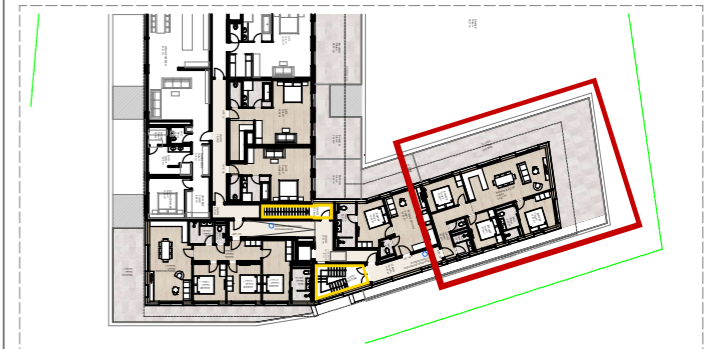

AlpenParks Hotel Taxacher, Kirchberg in Tirol

Ansicht West

Grundriss Dachgeschoss

Apartment **APP. 34** Dachgeschoss

Nutzfläche: 86,67 m²
Balkon: 93,33 m²