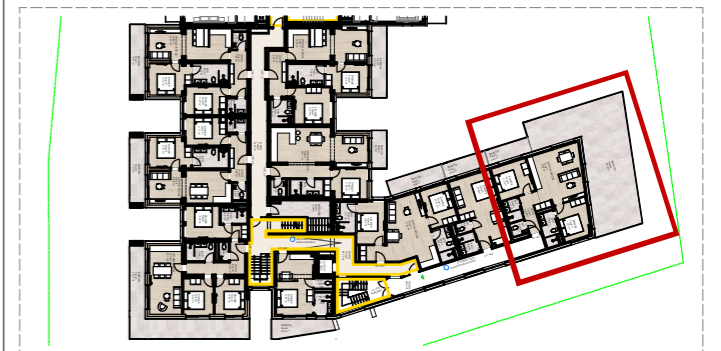

0m 10m

AlpenParks Hotel Taxacher, Kirchberg in Tirol

Ansicht West

Grundriss 3.Obergeschoss

Apartment **APP. 26** 3.Obergeschoss

Nutzfläche: 64,41 m²
Balkon: 84,75 m²