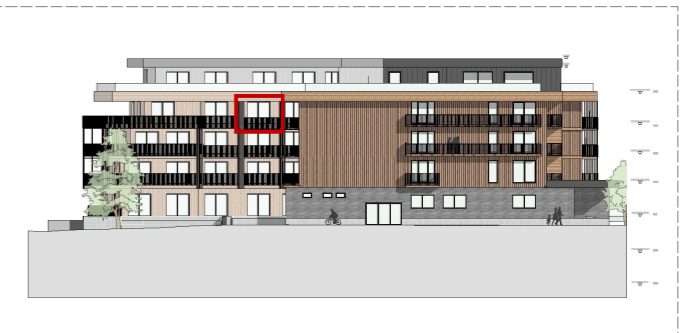

AlpenParks Hotel Taxacher, Kirchberg in Tirol

Ansicht Süd

Grundriss 3.Obergeschoss

Apartment **APP. 25**
3.Obergeschoss

Nutzfläche: 32,19 m²
Balkon: 6,60 m²