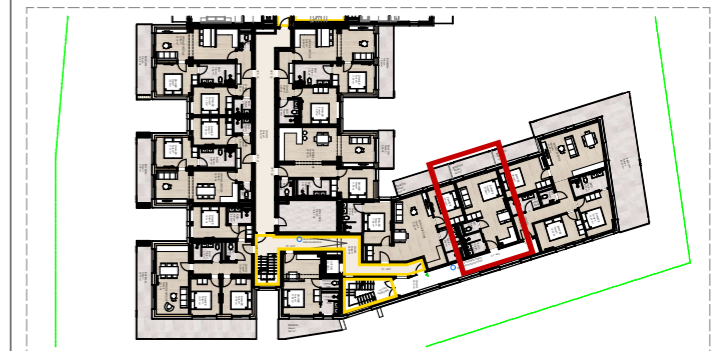

## AlpenParks Hotel Taxacher, Kirchberg in Tirol

Ansicht Süd

Grundriss 2.Obergeschoss

Apartment **APP. 16**  
2.Obergeschoss

Nutzfläche: 32,19 m<sup>2</sup>  
Balkon: 6,65 m<sup>2</sup>