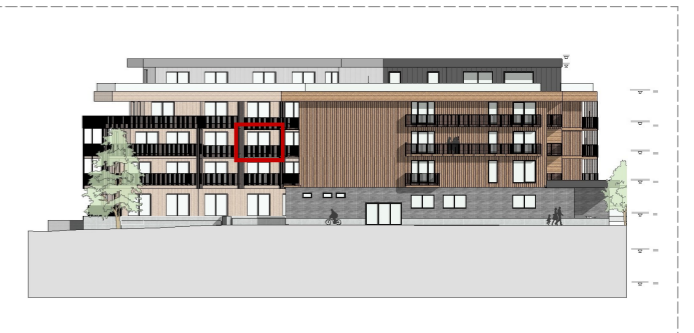

## AlpenParks Hotel Taxacher, Kirchberg in Tirol

Ansicht Süd

Grundriss 2.Obergeschoss

Apartment **APP. 16**  
2.Obergeschoss

Nutzfläche: 32,19 m<sup>2</sup>  
Balkon: 6,65 m<sup>2</sup>