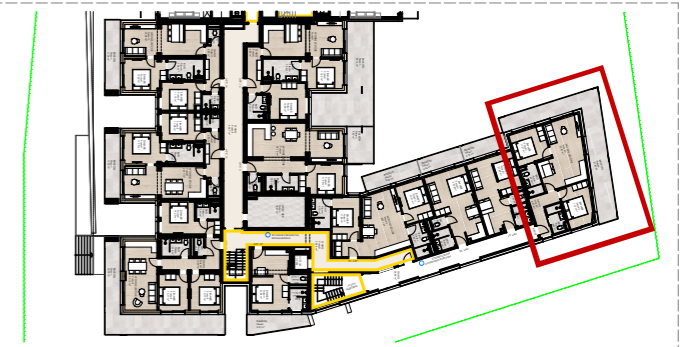

AlpenParks Hotel Taxacher, Kirchberg in Tirol

Ansicht West

Grundriss 1.Obergeschoss

Apartment **APP. 08** 1.Obergeschoss

Nutzfläche: 63,21 m²
Balkon: 37,40 m²