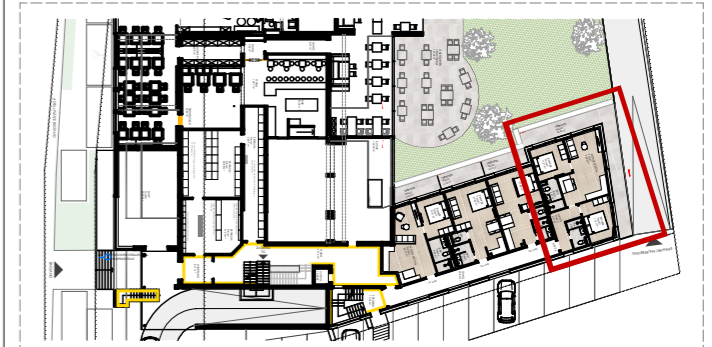

AlpenParks Hotel Taxacher, Kirchberg in Tirol

Ansicht West

Grundriss Erdgeschoss

Apartment **APP. 04** Erdgeschoss

Nutzfläche: 63,21 m²
Terrasse: 30,60 m²