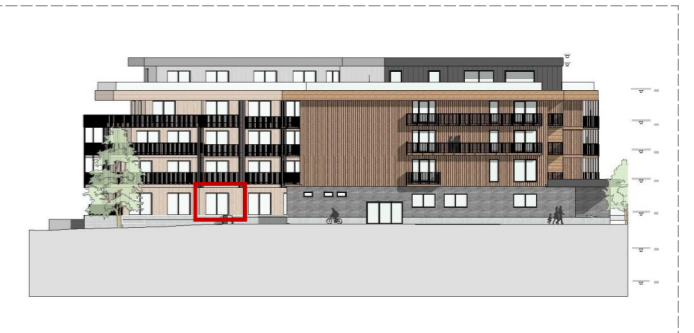

AlpenParks Hotel Taxacher, Kirchberg in Tirol

Ansicht Süd

Grundriss Erdgeschoss

Apartment **APP. 03** Erdgeschoss

Nutzfläche: 32,29 m²
Terrasse: 6,73 m²