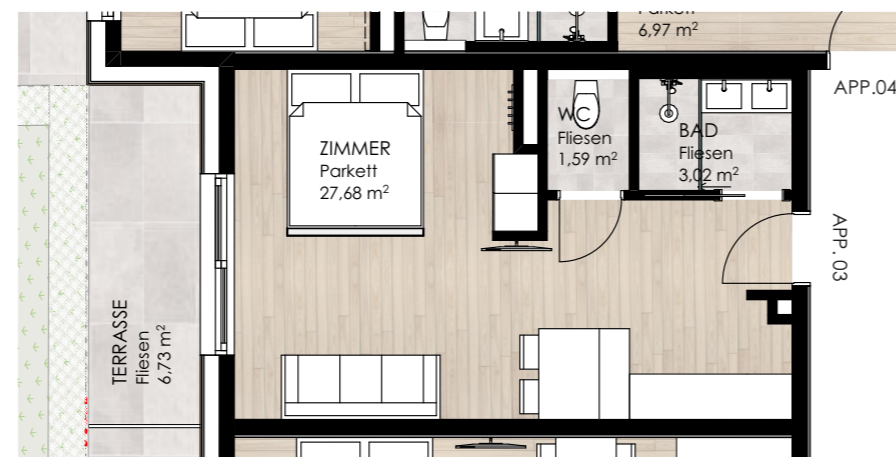

AlpenParks Hotel Taxacher, Kirchberg in Tirol

Ansicht Süd

Grundriss Erdgeschoss

Apartment **APP. 03** Erdgeschoss

Nutzfläche: 32,29 m²
Terrasse: 6,73 m²