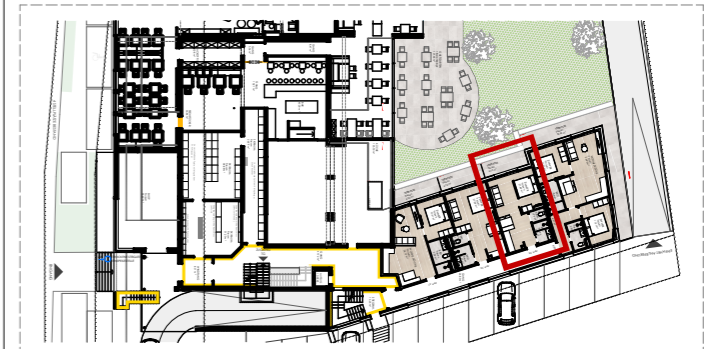

AlpenParks Hotel Taxacher, Kirchberg in Tirol

Ansicht Süd

Grundriss Erdgeschoss

Apartment **APP. 03** Erdgeschoss

Nutzfläche: 32,29 m²
Terrasse: 6,73 m²