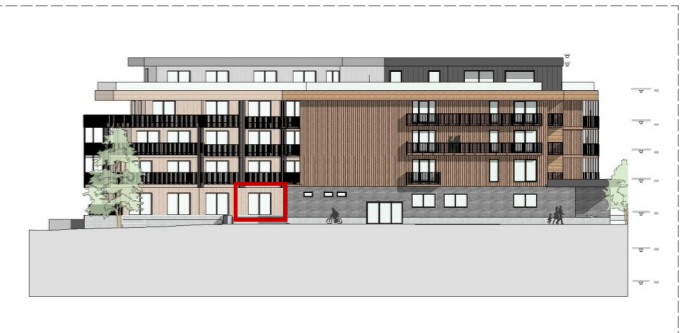

AlpenParks Hotel Taxacher, Kirchberg in Tirol

Ansicht Süd

Grundriss Erdgeschoss

Apartment **APP. 02** Erdgeschoss

Nutzfläche: 32,19 m²
Terrasse: 6,74 m²