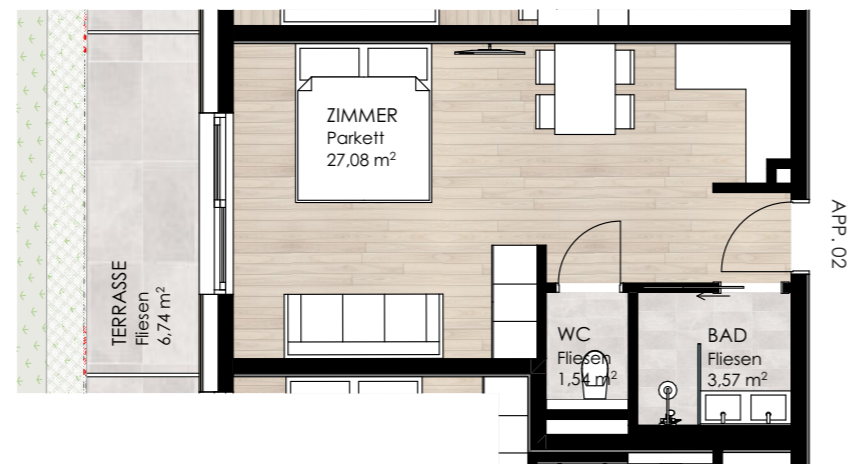

AlpenParks Hotel Taxacher, Kirchberg in Tirol

Ansicht Süd

Grundriss Erdgeschoss

Apartment **APP. 02** Erdgeschoss

Nutzfläche: 32,19 m²
Terrasse: 6,74 m²