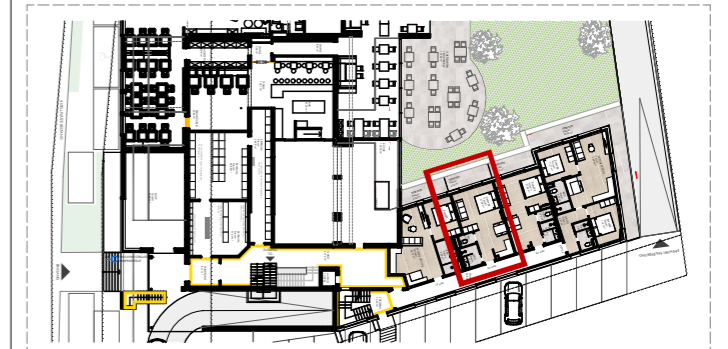

AlpenParks Hotel Taxacher, Kirchberg in Tirol

Ansicht Süd

Grundriss Erdgeschoss

Apartment **APP. 02** Erdgeschoss

Nutzfläche: 32,19 m²
Terrasse: 6,74 m²