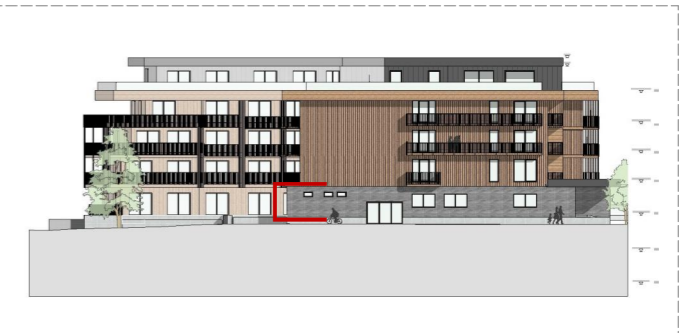

0m 10m

AlpenParks Hotel Taxacher, Kirchberg in Tirol

Ansicht Süd

Grundriss Erdgeschoss

Apartment **APP. 01** Erdgeschoss

Nutzfläche: 42,32 m²
Terrasse: 6,94 m²