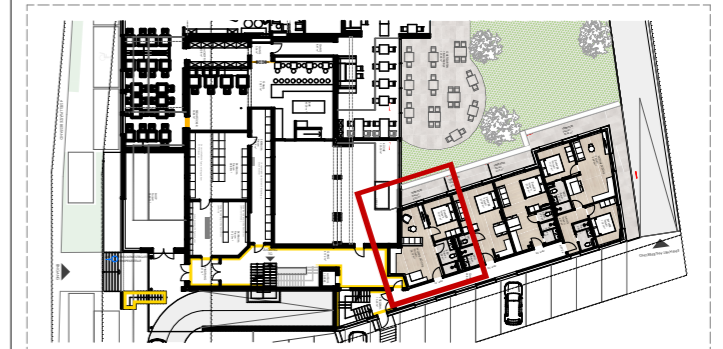

0m 10m

AlpenParks Hotel Taxacher, Kirchberg in Tirol

Ansicht Süd

Grundriss Erdgeschoss

Apartment **APP. 01** Erdgeschoss

Nutzfläche: 42,32 m²
Terrasse: 6,94 m²