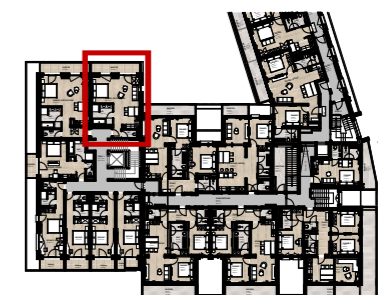

## AlpenParks Hotel Taxacher, Kirchberg in Tirol

Ansicht West

Grundriss 3.Obergeschoss

0m 10m

Apartment **APP. 50**  
2. Obergeschoss

Nutzfläche: 45,01 m<sup>2</sup>  
Balkon: 9,12 m<sup>2</sup>