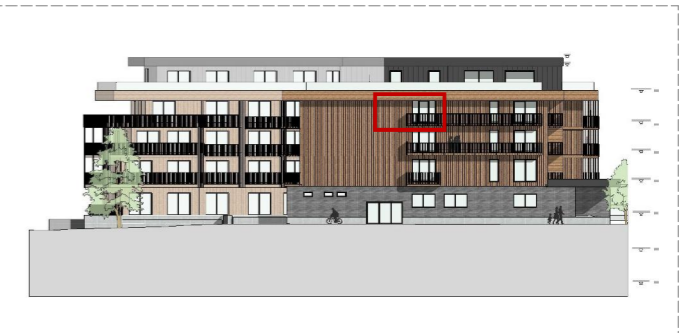

## AlpenParks Hotel Taxacher, Kirchberg in Tirol

Ansicht Süd

Grundriss 3. Obergeschoss

Apartment **APP. 48**  
2. Obergeschoss

Nutzfläche: 33,36 m<sup>2</sup>  
Balkon: 4,56 m<sup>2</sup>