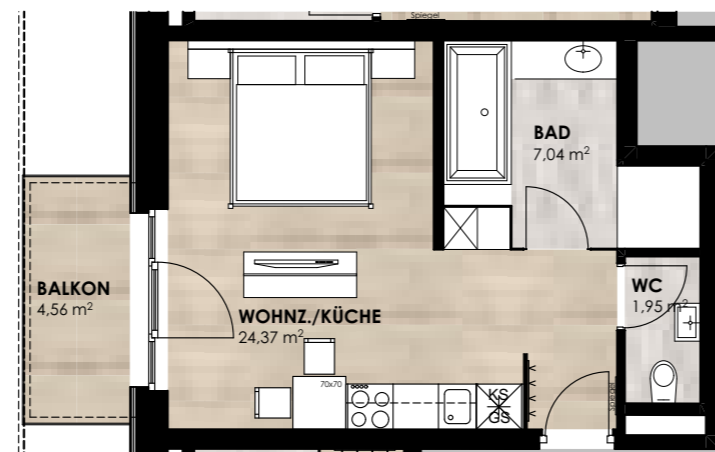

## AlpenParks Hotel Taxacher, Kirchberg in Tirol

Ansicht Süd

Grundriss 3. Obergeschoss

Apartment **APP. 48**  
2. Obergeschoss

Nutzfläche: 33,36 m<sup>2</sup>  
Balkon: 4,56 m<sup>2</sup>