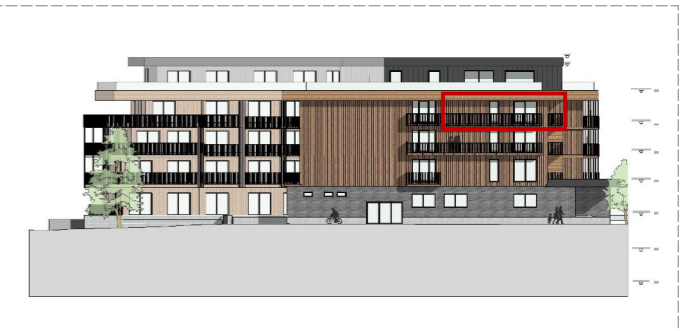

## AlpenParks Hotel Taxacher, Kirchberg in Tirol

Ansicht Süd

Grundriss 3.Obergeschoss

Apartment **APP. 47**  
2. Obergeschoss

Nutzfläche: 29,81 m<sup>2</sup>  
Balkon: 4,55 m<sup>2</sup>