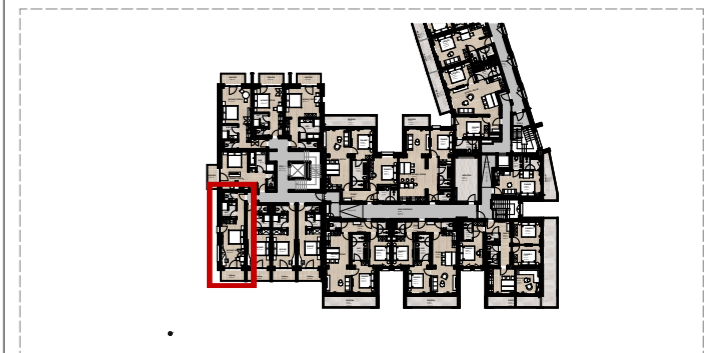

## AlpenParks Hotel Taxacher, Kirchberg in Tirol

Ansicht Süd

Grundriss 3.Obergeschoss

Apartment **APP. 47**  
2. Obergeschoss

Nutzfläche: 29,81 m<sup>2</sup>  
Balkon: 4,55 m<sup>2</sup>