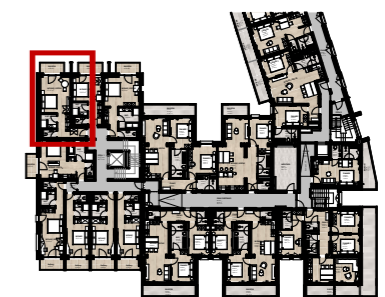

AlpenParks Hotel Taxacher, Kirchberg in Tirol

Ansicht West

Grundriss 2.Obergeschoss

Apartment **APP. 44** 2. Obergeschoss

Nutzfläche: 33,75 m²
Balkon: 4,56 m²