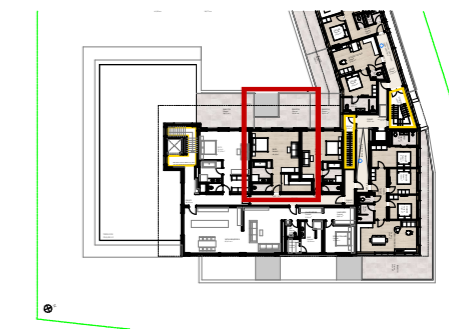

### Apartment **APP. 37** Dachgeschoss

Nutzfläche: 42,42 m<sup>2</sup>  
Balkon: 23,58 m<sup>2</sup>