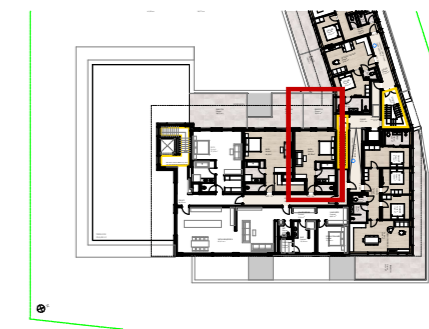

### Apartment **APP. 36** Dachgeschoss

Nutzfläche: 40,89 m<sup>2</sup>  
Balkon: 18,00 m<sup>2</sup>