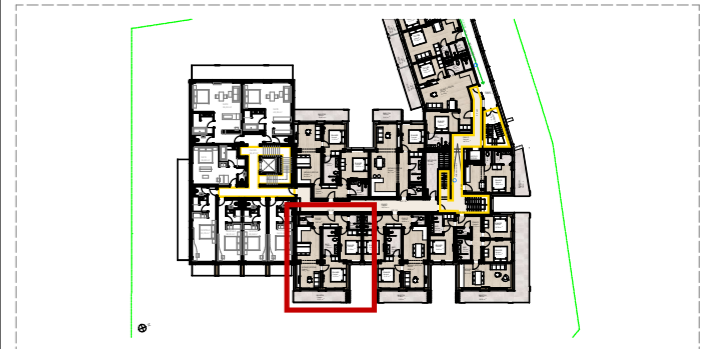

0m 10m

AlpenParks Hotel Taxacher, Kirchberg in Tirol

Ansicht Ost

Grundriss 3.Obergeschoss

Apartment **APP. 32**
3. Obergeschoss

Nutzfläche: 68,55 m²
Balkon: 10,91 m²