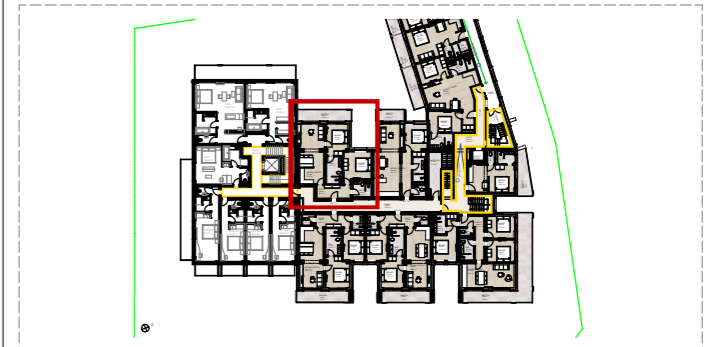

0m 10m

AlpenParks Hotel Taxacher, Kirchberg in Tirol

Ansicht West

Grundriss 3.Obergeschoss

Apartment **APP. 31** 3. Obergeschoss

Nutzfläche: 71,72 m²
Balkon: 10,40 m²