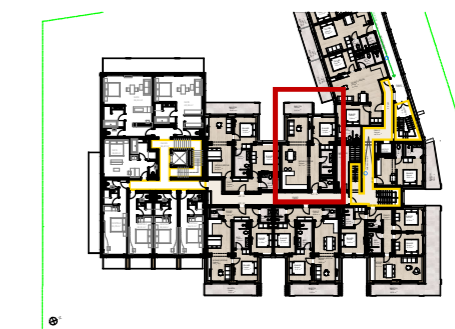

AlpenParks Hotel Taxacher, Kirchberg in Tirol

Ansicht West

Grundriss 3.Obergeschoss

Apartment **APP. 29** 3. Obergeschoss

Nutzfläche: 60,25 m²
Balkon: 5,41 m²