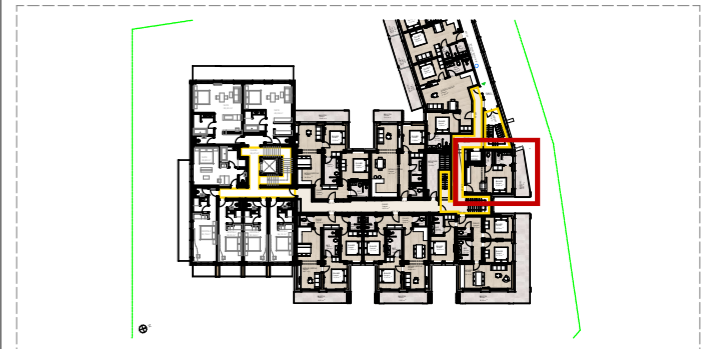

### Ansicht Nord

### Apartment **APP. 27** 3. Obergeschoss

Nutzfläche: 27,36 m<sup>2</sup>  
Balkon: 9,83 m<sup>2</sup>