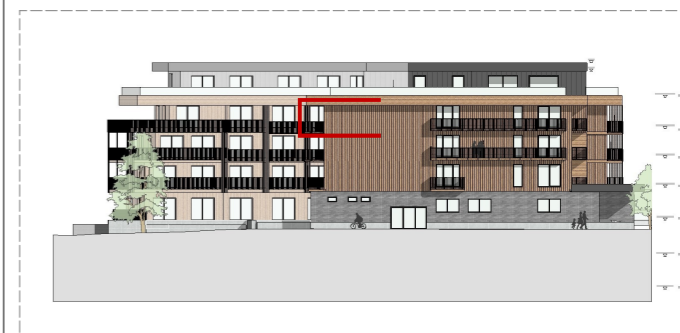

AlpenParks Hotel Taxacher, Kirchberg in Tirol

Ansicht Süd

Grundriss 3.Obergeschoss

Apartment **APP. 24**
3.Obergeschoss

Nutzfläche: 65,19 m²
Balkon: 8,28 m²