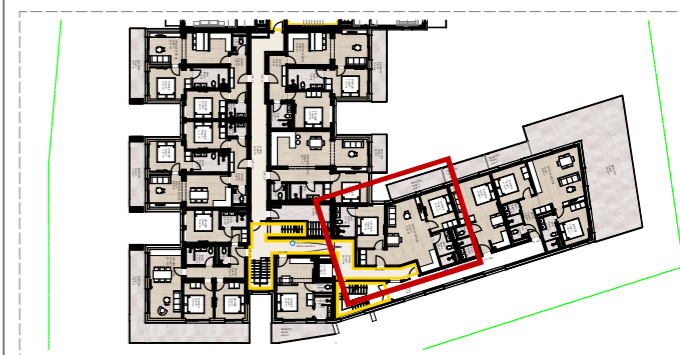

AlpenParks Hotel Taxacher, Kirchberg in Tirol

Ansicht Süd

Grundriss 3.Obergeschoss

Apartment **APP. 24**
3.Obergeschoss

Nutzfläche: 65,19 m²
Balkon: 8,28 m²