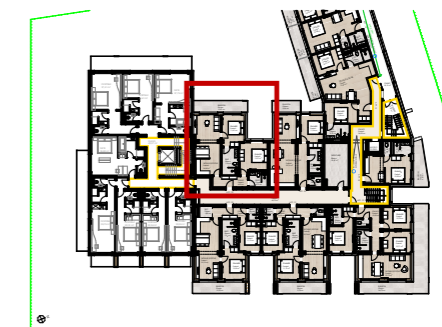

### Ansicht West

### Apartment **APP. 22** 2. Obergeschoss

Nutzfläche: 71,09 m<sup>2</sup>  
Balkon: 10,67 m<sup>2</sup>