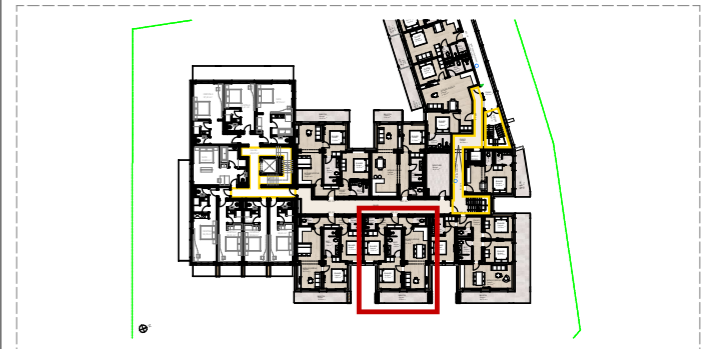

0m 10m

AlpenParks Hotel Taxacher, Kirchberg in Tirol

Ansicht Ost

Grundriss 2.Obergeschoss

Apartment **APP. 21**
2. Obergeschoss

Nutzfläche: 66,75 m²
Balkon: 9,78 m²