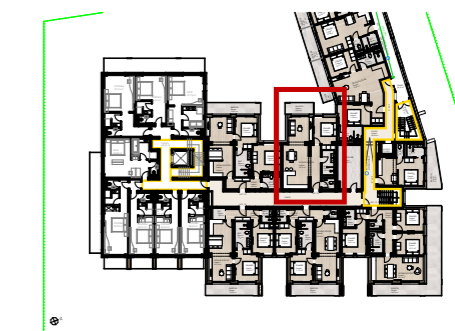

AlpenParks Hotel Taxacher, Kirchberg in Tirol

Ansicht West

Grundriss 2.Obergeschoss

Apartment **APP. 20** 2. Obergeschoss

Nutzfläche: 59,41 m²
Balkon: 5,56 m²