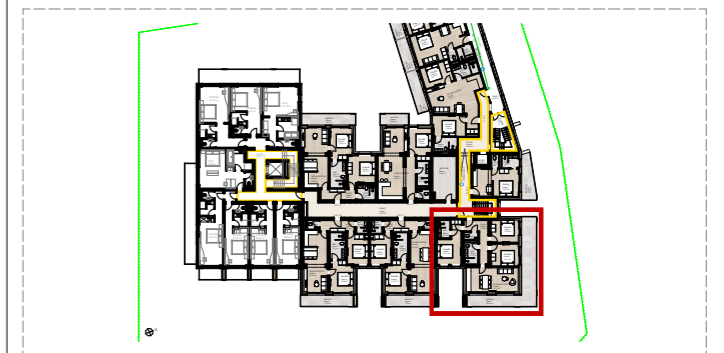

AlpenParks Hotel
Taxacher, Kirchberg in Tirol

Ansicht Ost

Grundriss 2.Obergeschoss

Apartment **APP. 19**
2. Obergeschoss

Nutzfläche: 78,56 m²
Balkon: 34,73 m²