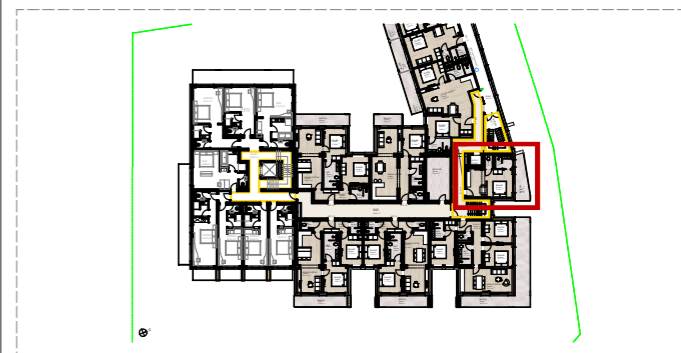

### Ansicht Nord

### Apartment **APP. 18** 2. Obergeschoss

Nutzfläche: 27,36 m<sup>2</sup>  
Balkon: 9,81 m<sup>2</sup>