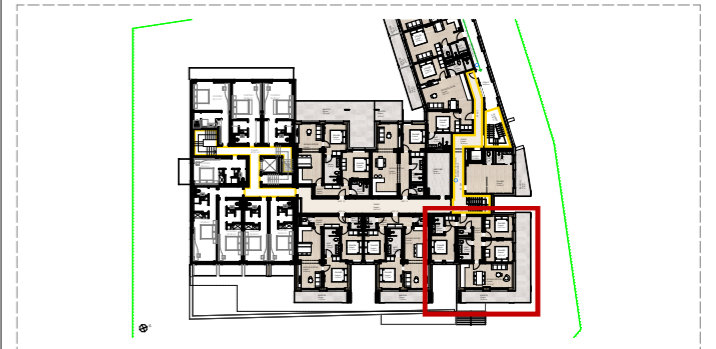

## AlpenParks Hotel Taxacher, Kirchberg in Tirol

Ansicht Ost

Grundriss 1.Obergeschoss

Apartment **APP. 10**  
1. Obergeschoss

Nutzfläche: 78,57 m<sup>2</sup>  
Balkon: 35,39 m<sup>2</sup>