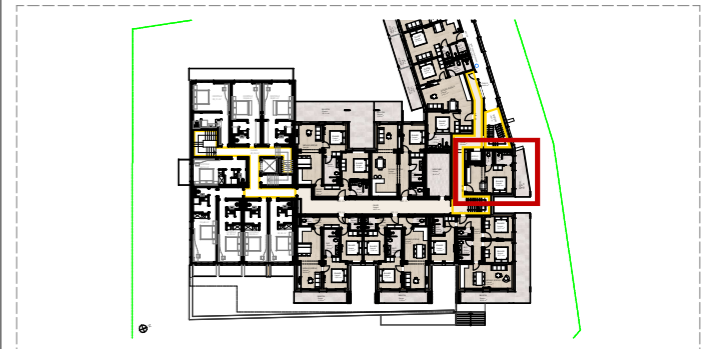

AlpenParks Hotel Taxacher, Kirchberg in Tirol

Ansicht Nord

Grundriss 1.Obergeschoss

Apartment **APP. 09** 1. Obergeschoss

Nutzfläche: 27,36 m²
Balkon: 9,81 m²