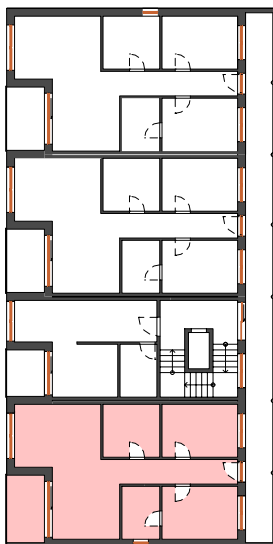

© zuchna VISUALISIERUNG

M 1:100

Apartment 7
Nutzfläche
Loggia
Abstellraum im EG

Ebene 4
73,67 m²
6,78 m²
3,87 m²